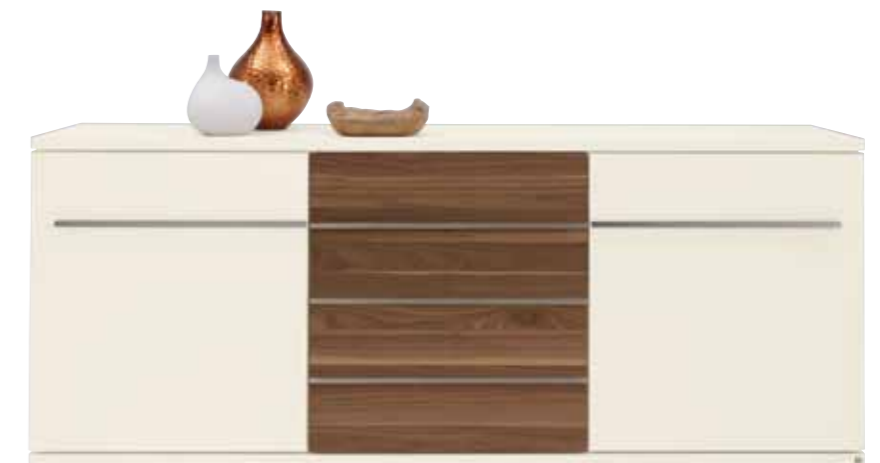

VORM EN FUNCTIE

STIJLVOL OPBERGEN

A T E R N O

Een wandmeubel, door u zelf samen te stellen, gecombineerd met een stijlvol dressoir of een mooie vitrine, alles is mogelijk. Onze adviseurs helpen u graag! Kortom functie en vorm mooi gecombineerd.